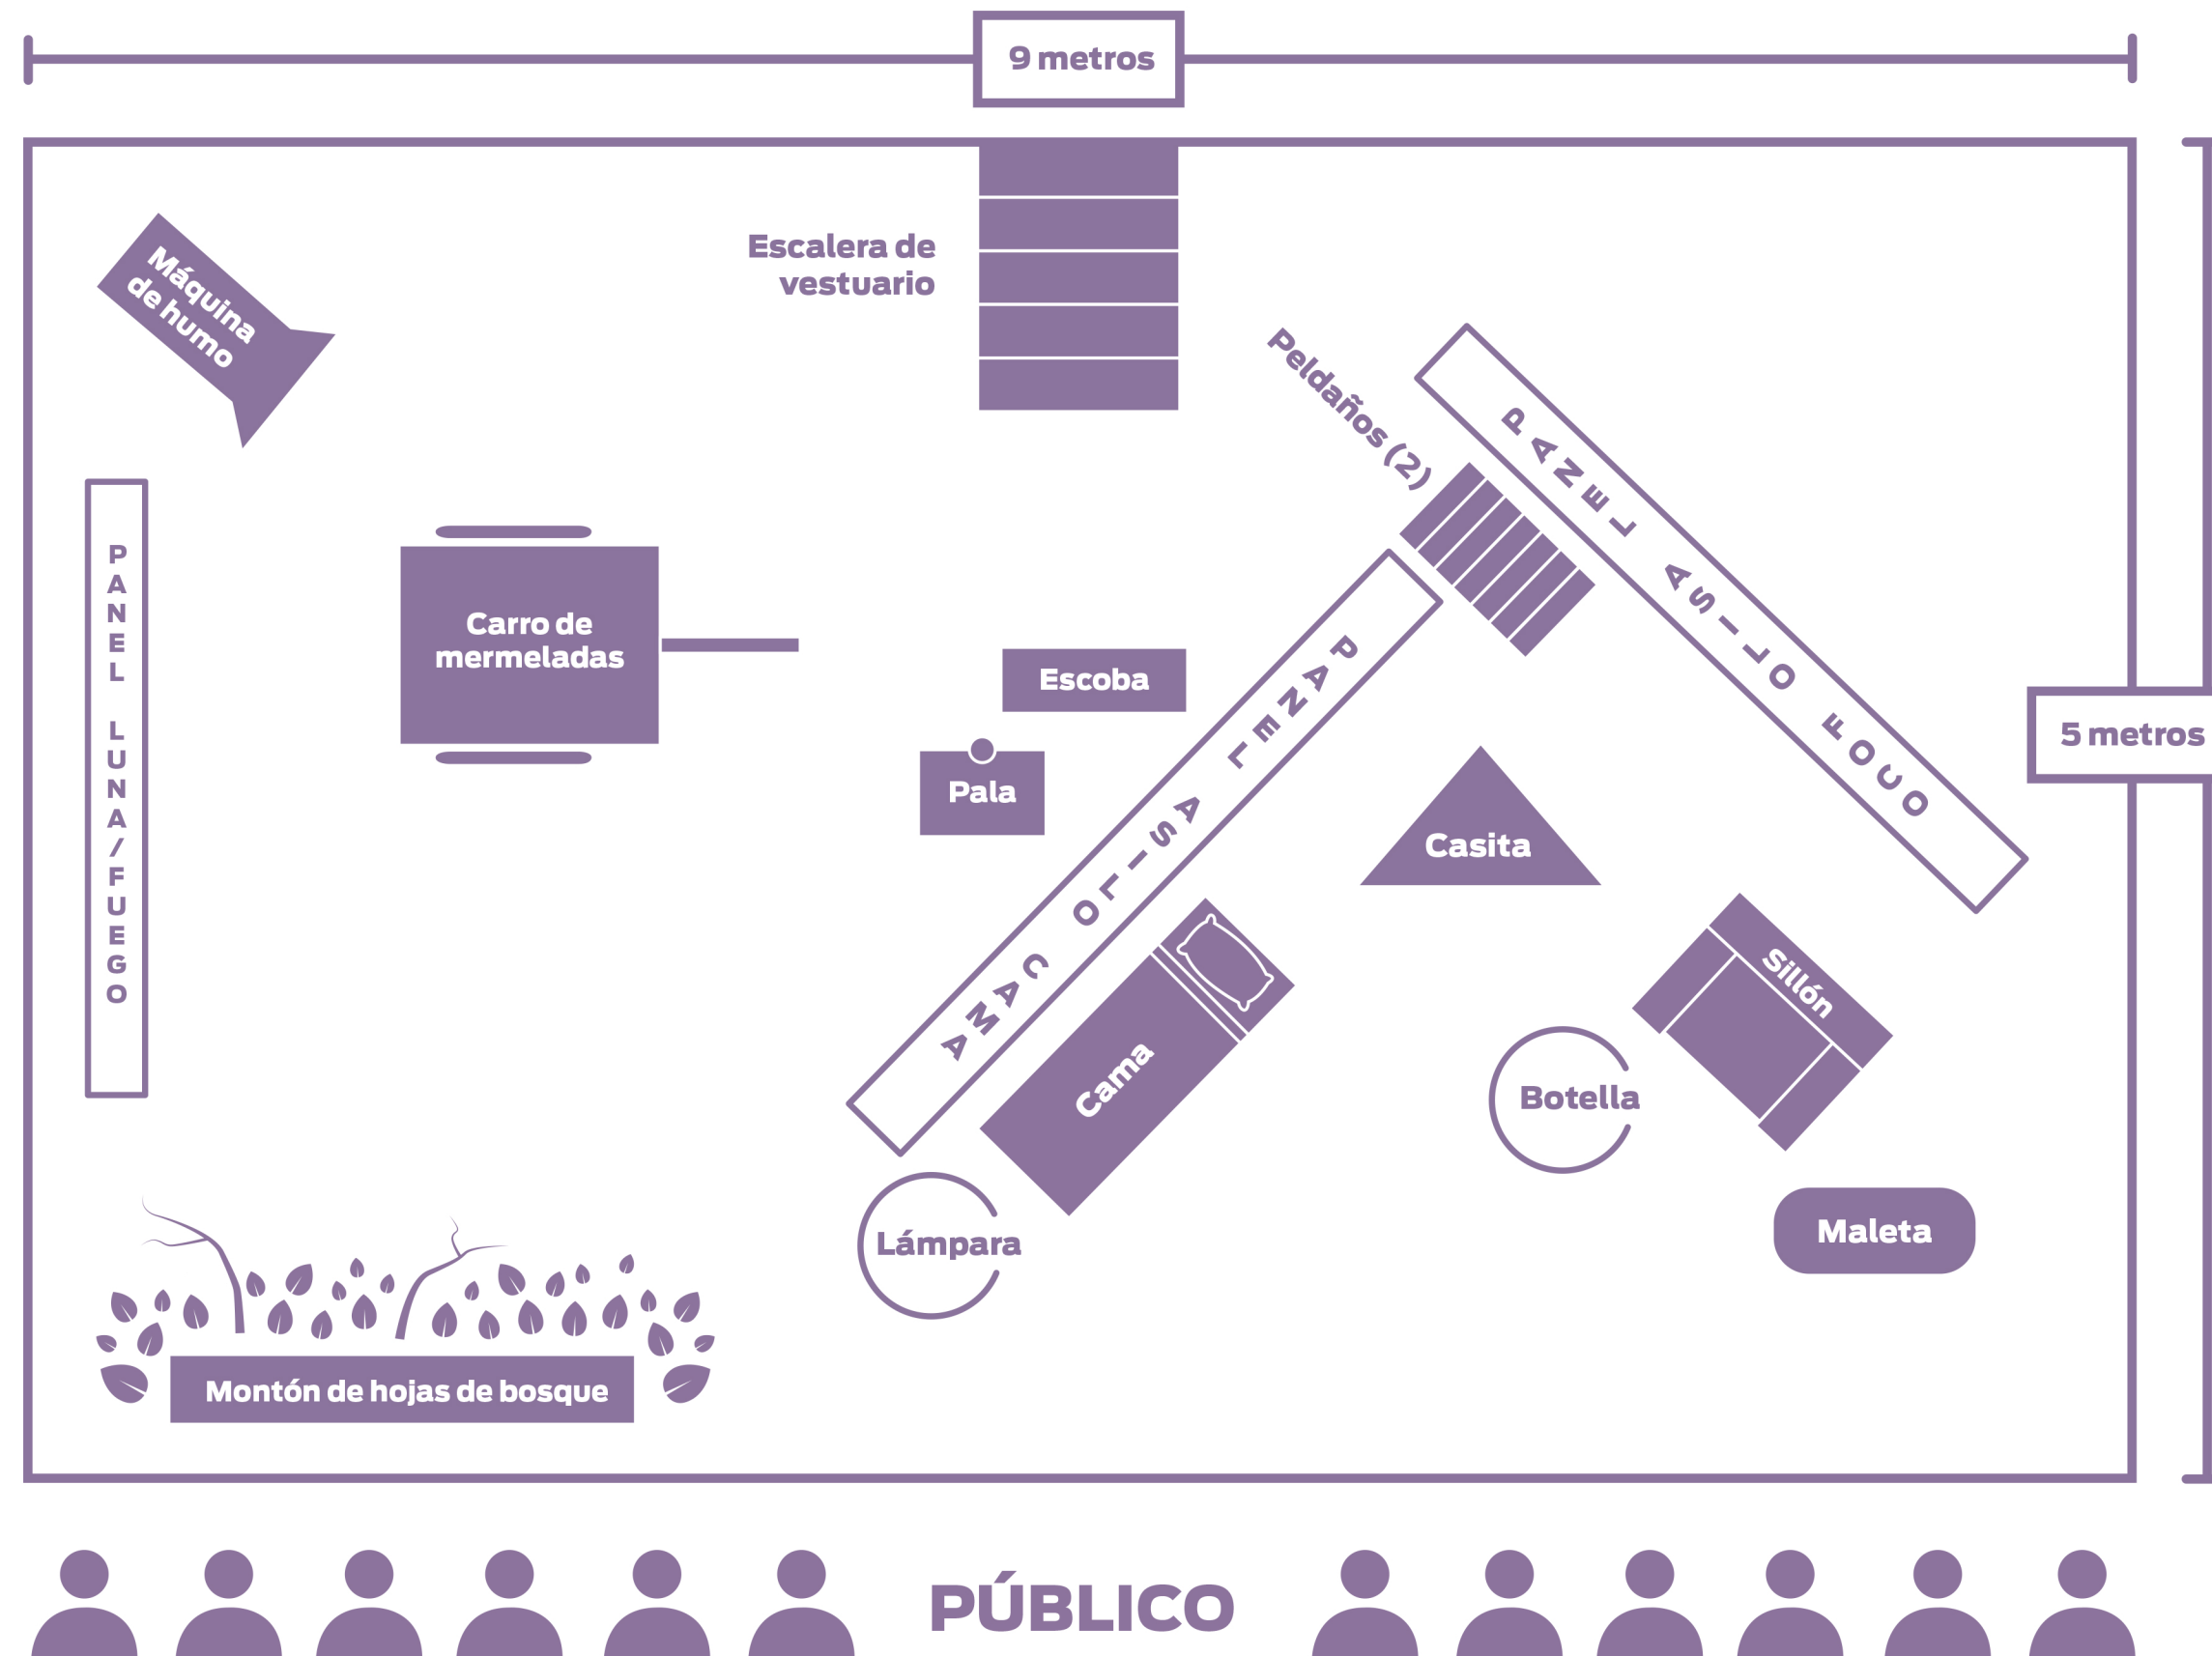

STAGE PLOT

DESGLOSE

- 3 Paneles (luna/fuego, asilo cama, asilo foco)
- 1 Cama de utilería
- 1 Sillón
- 1 Maleta
- 1 Botella
- 1 Casita de juguete
- 1 Lámpara
- 1 Escoba
- 1 Pala
- 1 Set de peldaños
- 1 Escalera de vestuario (se cuelgan vestuarios y guarda utilería como bandeja, tazas, cuerda, pizarra de mensajes, etc.)
- 1 Carro de mermeladas (contiene mermeladas trapos, frutas y verduras de utilería, tarros, etc.)
- 1 Máquina de humo
- 1 Montón de hojas de bosque

Tiempo de montaje: 7 horas
Uso breve de fuego